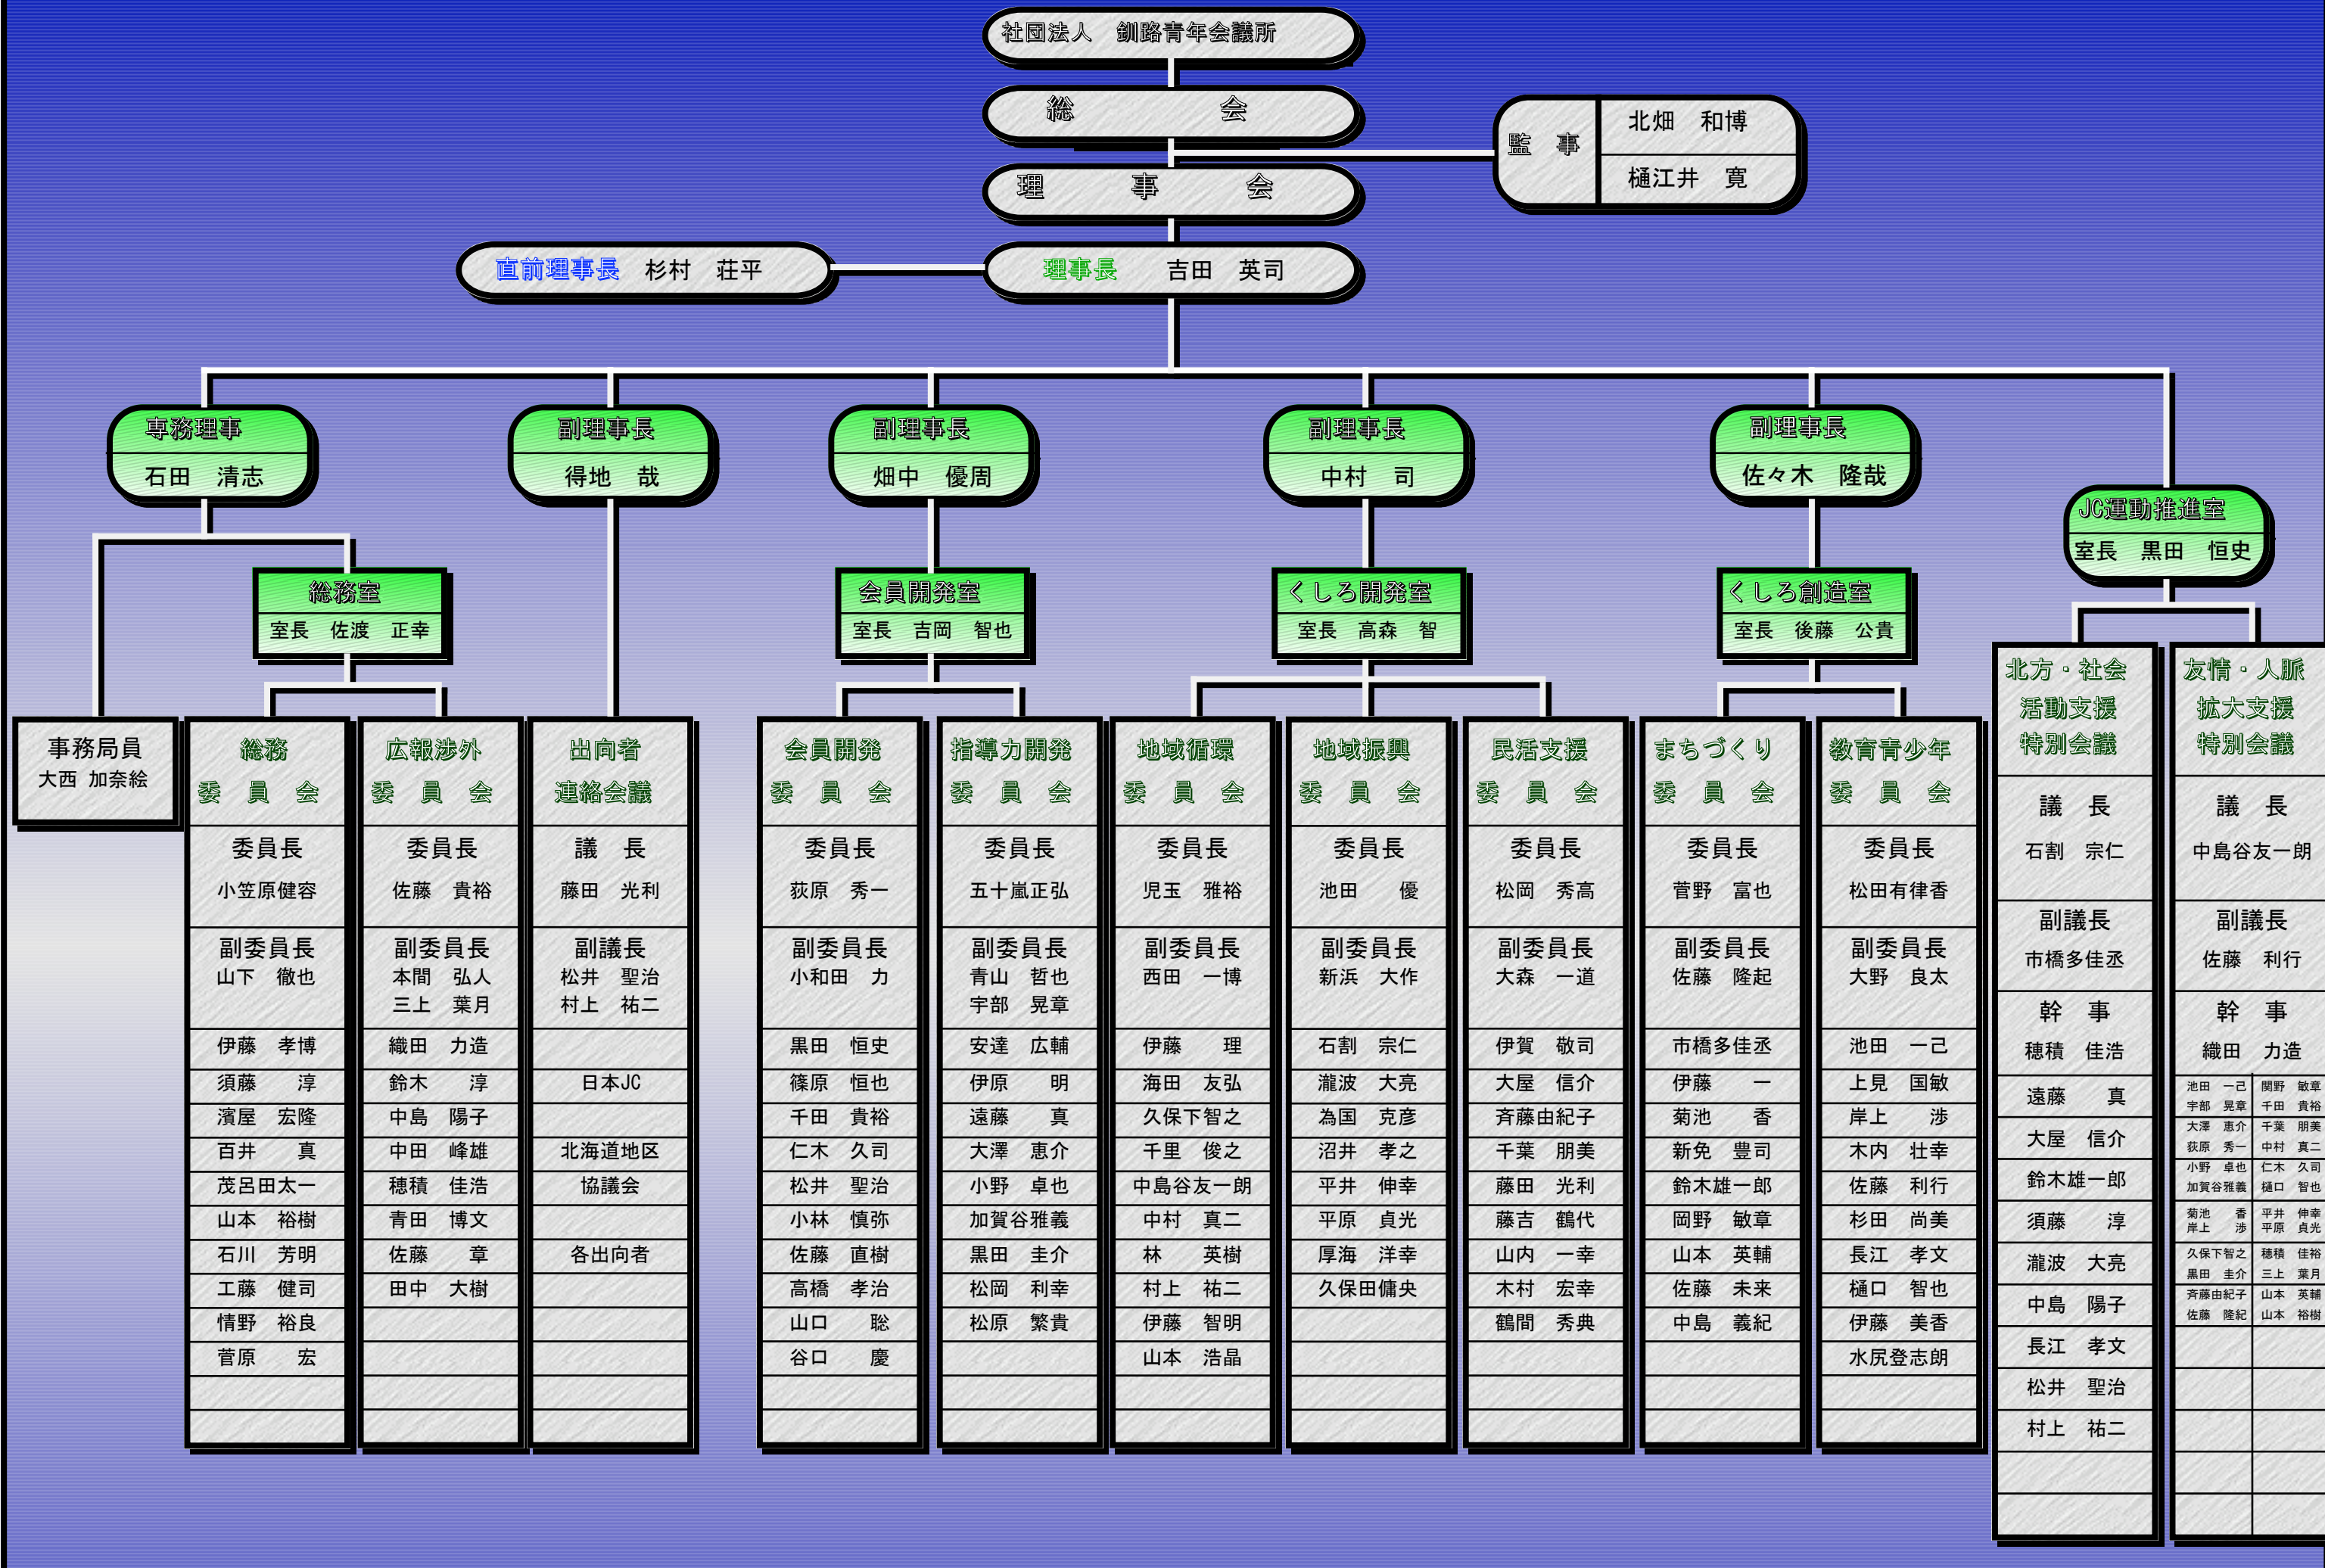

# 2006年度 社団法人 釧路青年会議所 組織図

社団法人 釧路青年会議所

総会

理事会

監事  
北畑 和博  
樋江井 寛

直前理事長 杉村 莊平

理事長 吉田 英司

専務理事  
石田 清志